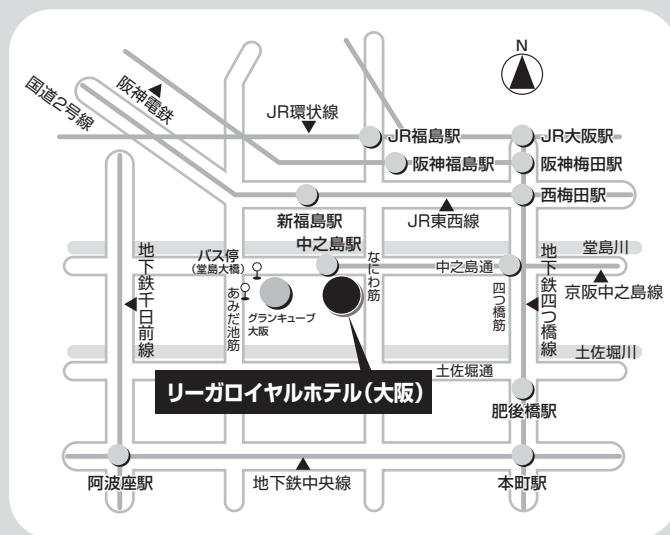

本賞は、今年創設33年目を迎え、自然と人間が共生する豊かで潤いのある社会の実現を目指し、環境の世紀と呼ばれる21世紀の地球と人類の平和と繁栄に貢献すべく、一層の努力を傾けたいと念願しております。

Access

交通の案内

- JR「大阪駅」駅前バスターミナルから、大阪市バス(53系統 船津橋行)または(55系統 鶴町四行)で約10分「堂島大橋」バス停下車すぐ ●京阪中之島線「中之島駅」直結(3番出口)
- JR大阪環状線「福島駅」から徒歩約10分 ●JR東西線「新福島駅」(2番出口)から徒歩約8分 ●阪神電鉄「福島駅」から徒歩約8分 ●大阪市営地下鉄「阿波座駅」(中央線1号出口・千日前線9号出口)から徒歩約10分 ●シャトルバスが「リーガロイヤルホテル(大阪)」とJR「大阪駅」西側(高架南寄り)の間で運行しており、ご利用いただけます。

リーガロイヤルホテル(大阪)

住所:大阪市北区中之島5丁目3番68号 電話:06-6448-1121

お申し込み・お問い合わせ先

公益財団法人 松下幸之助記念志財団 松下幸之助花の万博記念賞事務局

電話: 080-3864-1192

E-mail: kmf.hanahaku@mskj.or.jp