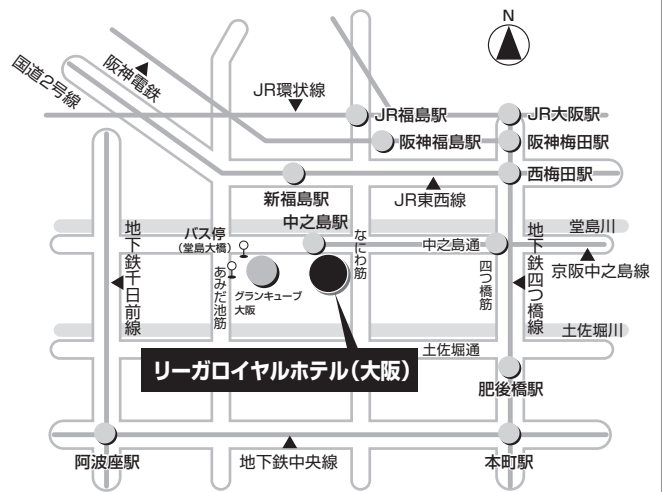

松下幸之助花の万博記念賞は、今年創設27年目を迎え、自然と人間が共生する豊かで潤いのある社会の実現を目指し、21世紀の地球と人類の平和と繁栄に貢献すべく、一層の努力を傾けたいと願っております。

Access

交通の案内

- JR「大阪駅」駅前バスターミナルから、大阪市バス(53系統 船津橋行)または(幹55系統 鶴町四行)で約10分「堂島大橋」バス停下車すぐ ●京阪中之島線「中之島駅」直結(3番出口)
- JR大阪環状線「福島駅」から徒歩約10分 ●JR東西線「新福島駅」(2番出口)から徒歩約8分 ●阪神電鉄「福島駅」から徒歩約8分 ●大阪市営地下鉄「阿波座駅」(中央線1号出口・千日前線9号出口)から徒歩約10分 ●シャトルバスが「リーガロイヤルホテル(大阪)」とJR「大阪駅」西側(高架南寄り)の間で運行しており、ご利用いただけます。

リーガロイヤルホテル(大阪)

住所:大阪市北区中之島5丁目3番68号 電話:06-6448-1121

公益財団法人 松下幸之助記念財団 行

参加申込書

FAX:06-6908-5817

ふりがな		人数	
氏名			名
郵便番号	(〒 -)		
住所			
電話番号	() -	所属	

ふりがな		人数	
氏名			名
郵便番号	(〒 -)		
住所			
電話番号	() -	所属	

★折り返し参加証を郵便はがきでお送りいたしますので、当日ご来場の際にご提示ください。
★お送りいただいた個人情報については、当行事に係る用途にのみ使用させていただきます。